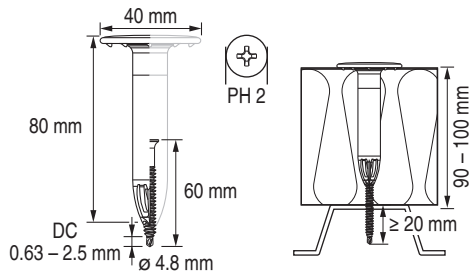

## S-IDP 4.8C/40x100 # 2039414

Duplex coated

2042415