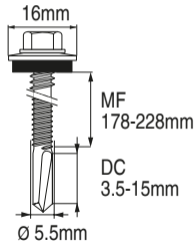

S-CD 55C 5.5x268

2025952

Duplex coated

2027415