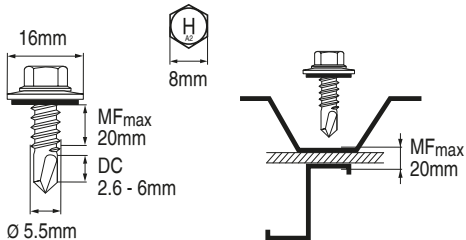

S-MD 53 S 5.5 x 38

413436

Rostfrei / Inox / Stainless A2

2009441