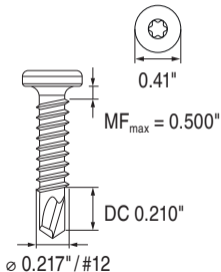

S-DD12-14×1 TPCH3

#2098865

Zinc / Zingú / Galvanizado

2101228-01.2024