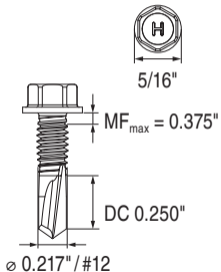

# S-MD12-24x7/8 HWH4(CRC)

#2313928

CRC

2427074-01.2024