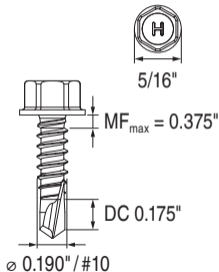

S-MD10 16×3/4 HHWH3(CRC)

#2313929

CRC

2427073-01.2024