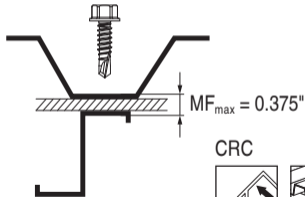

S-MD10 16×3/4 HHWH3(CRC)

#2313929

CRC

2427073-01.2024