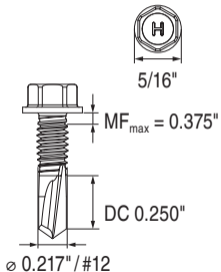

S-MD12-24x7/8 HWH4

#2099052

Zinc / Zingú / Galvanizado

2099108-01.2024