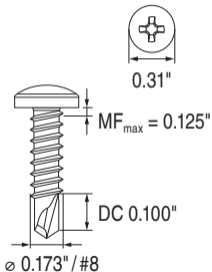

S-MD8-18x1/2 PPH2

#311441

Zinc / Zingú / Galvanizado

2426982-01.2024